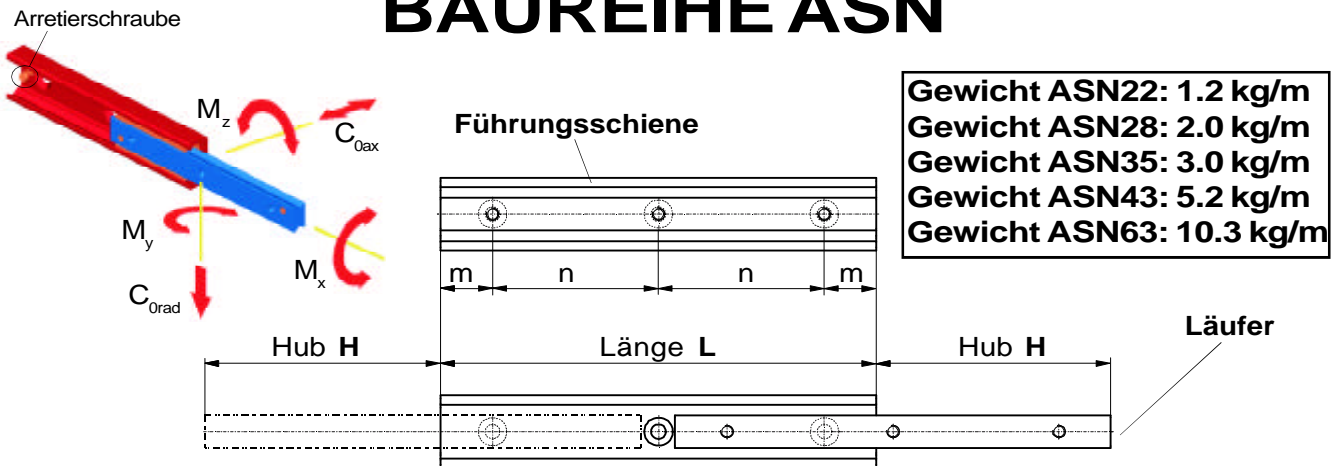

**BAUREIHE ASN**

Hinweis: Alle Tragzahlangaben beziehen sich auf eine Schiene:

Bestell- Bezeichnung	Hub H [mm]	Schiene und Läufer				C <sub>0rad</sub> [N]	C <sub>0ax</sub> [N]	M <sub>x</sub> [Nm]	M <sub>y</sub> [Nm]	M <sub>z</sub> [Nm]
		L [mm]	m [mm]	n [mm]	Anz. Bohr.					
ASN22-130	76	130	25	80	2	322	225	10	10	15
ASN22-210	111	210	25	80	3	728	510	19	36	51
ASN22-290	154	290	25	80	4	1004	703	26	69	99
ASN22-370	196	370	25	80	5	1291	903	34	113	162
ASN22-450	231	450	25	80	6	1715	1200	43	180	258
ASN22-530	274	530	25	80	7	1990	1393	50	248	355
ASN22-610	316	610	25	80	8	2276	1593	57	327	467
ASN22-690	351	690	25	80	9	2704	1893	66	436	623
ASN22-770	394	770	25	80	10	2978	2085	73	539	769

Bestell- Bezeichnung	Hub H [mm]	Schiene und Läufer				C <sub>0rad</sub> [N]	C <sub>0ax</sub> [N]	M <sub>x</sub> [Nm]	M <sub>y</sub> [Nm]	M <sub>z</sub> [Nm]
		L [mm]	m [mm]	n [mm]	Anz. Bohr.					
ASN28-130	74	130	25	80	2	626	438	25	20	28
ASN28-210	116	210	25	80	3	1131	792	42	57	82
ASN28-290	148	290	25	80	4	1960	1372	64	132	188
ASN28-370	190	370	25	80	5	2469	1729	81	213	305
ASN28-450	232	450	25	80	6	2980	2086	99	314	449
ASN28-530	274	530	25	80	7	3490	2443	116	435	621
ASN28-610	315	610	25	80	8	4020	2814	134	575	821
ASN28-690	357	690	25	80	9	4530	3171	151	735	1050
ASN28-770	399	770	25	80	10	5041	3528	169	914	1306
ASN28-850	432	850	25	80	11	5869	4108	190	1165	1665
ASN28-930	475	930	25	80	12	6358	4451	208	1389	1984
ASN28-1010	517	1010	25	80	13	6868	4807	225	1613	2330
ASN28-1170	601	1170	25	80	15	7888	5521	260	2175	3108