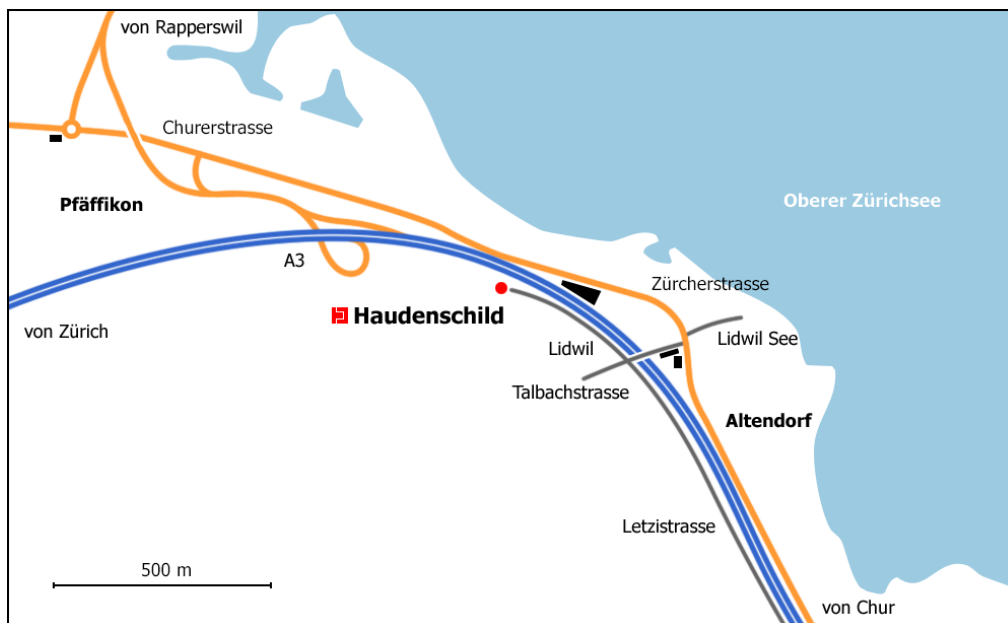

## Anfahrt

### Von Zürich auf der Autobahn A3

Ausfahrt Nr. 40 Pfäffikon – auf die rechte Spur wechseln Richtung Altendorf/Lachen – nach 1.3 km rechts in die Talbachstrasse einbiegen – nach 150 m rechts abbiegen (Lidwil) und noch weitere 400 m fahren.

### Von Chur auf der Autobahn A3

Ausfahrt Nr. 40 Pfäffikon – auf der rechten Spur bleiben Richtung Altendorf/Lachen – nach 1.3 km rechts in die Talbachstrasse einbiegen – nach 150 m rechts abbiegen (Lidwil) und noch weitere 400 m fahren.

### Von Rapperswil (Seedamm)

Über den Seedamm – nach Hurden rechts einspuren Richtung Pfäffikon – beim Kreisel auf der Churerstrasse Richtung Altendorf/Lachen – nach 1.6 km rechts in die Talbachstrasse einbiegen – nach 150 m rechts abbiegen (Lidwil) und noch weitere 400 m fahren.